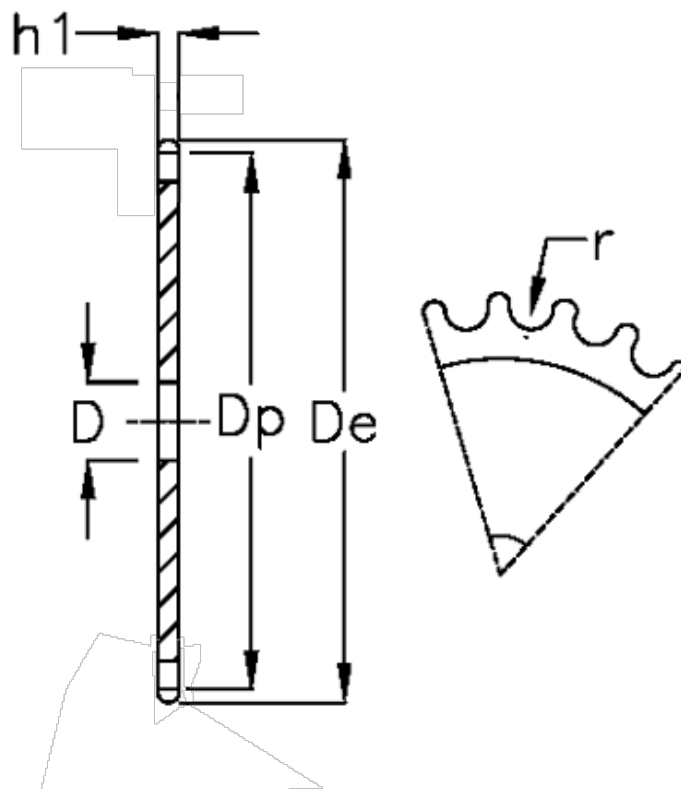

Varenummer: 616021005022
Beskrivelse: Pladehjul 08 B-1 Z=22 simplex

Mål

Antal tænder	= 22	$r = 8.51$
C	= 1	
D	= 12	
De	= 93.8	
Dp	= 89.24	
For kædebetegnelse	= 08 B-1	
For kæde størrelse	= 1/2 x 5/16	
h1	= 7.2	